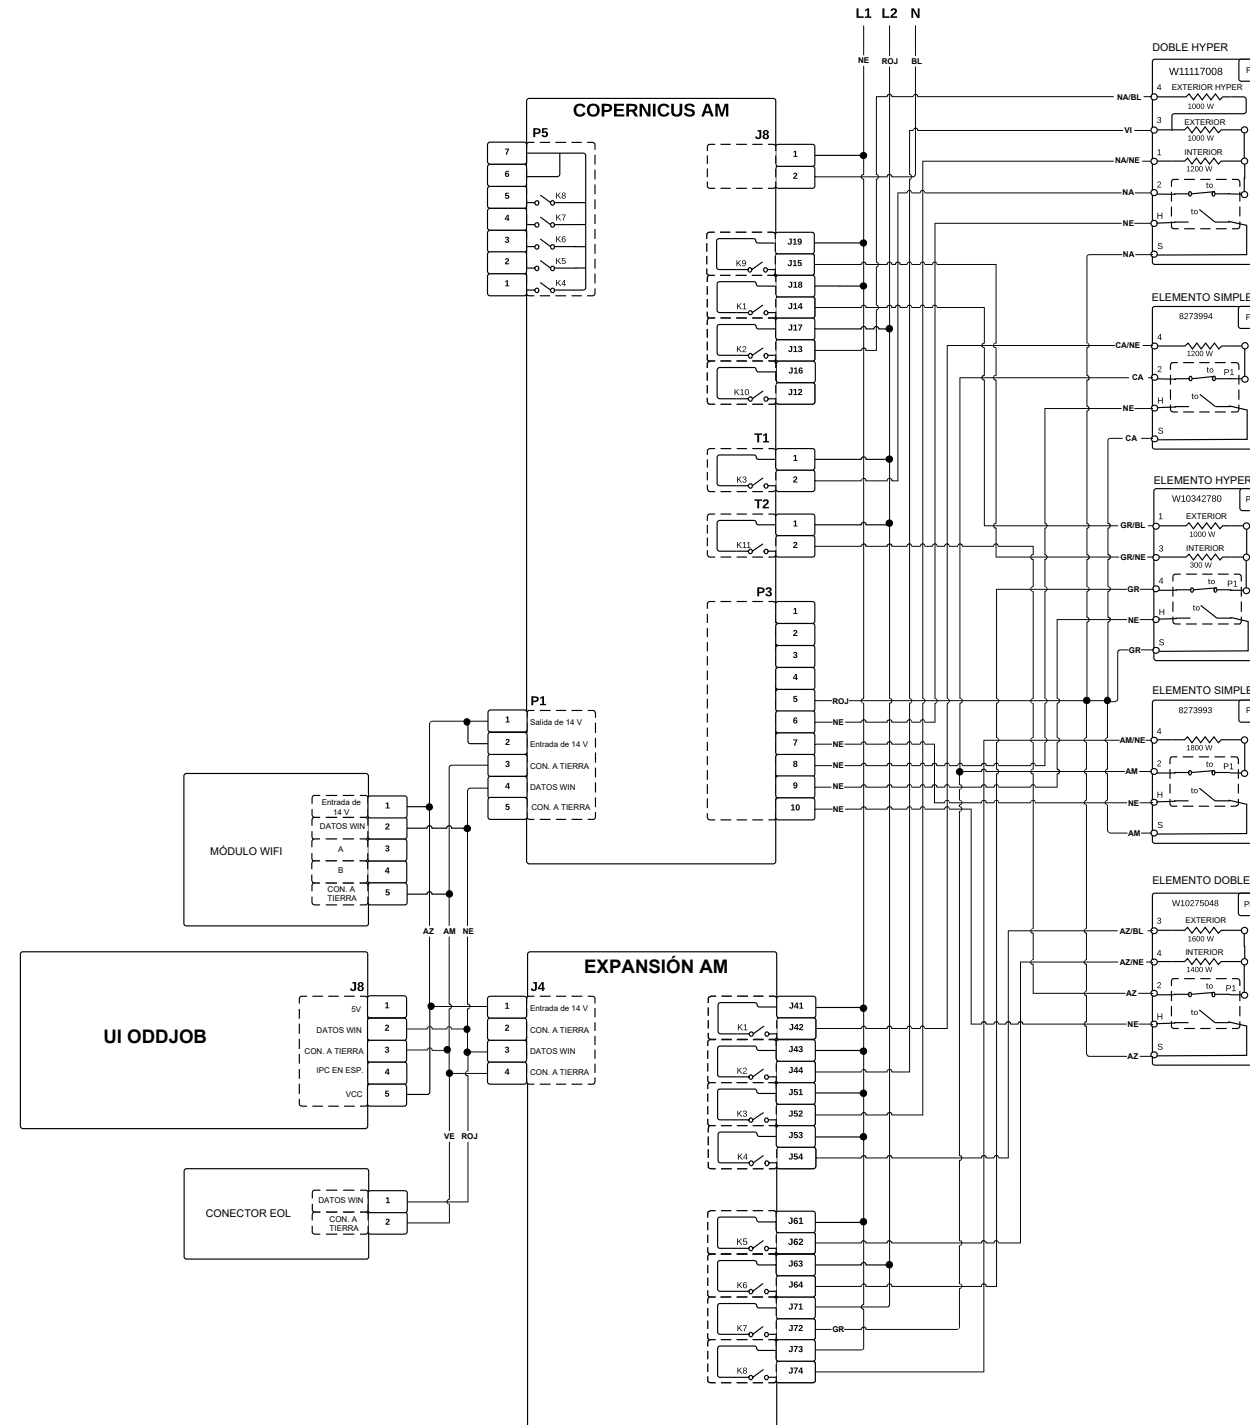

FOR SERVICE TECHNICIAN'S USE ONLY À L'USAGE DU TECHNICIEN DE RÉPARATION UNIQUEMENT

Wiring Diagram/Schéma de câblage

Do Not Remove Or Destroy/Ne pas enlever ou détruire

Cooktop Wiring Diagram

Schéma de câblage de la table de cuisson

LEGEND

Connection	No Connection	Circuitry Enclosed Within	Terminals	Single Switch	Resistor or Element	Indicator Light	Thermo Fuse

LÉGENDE

Connexion	Pas de connexion	Circuit fonctionnel à l'intérieur	Broches du composant	Contacteur simple	Résistance ou élément	Témoins lumineux	Fusible thermique

Diagrama de cableado de la cubierta

LEGEND

Conexión	No hay conexión	Circuito cerrado	Terminales	Interruptor simple	Resistor o Elemento	Luz indicadora	Fusible térmico