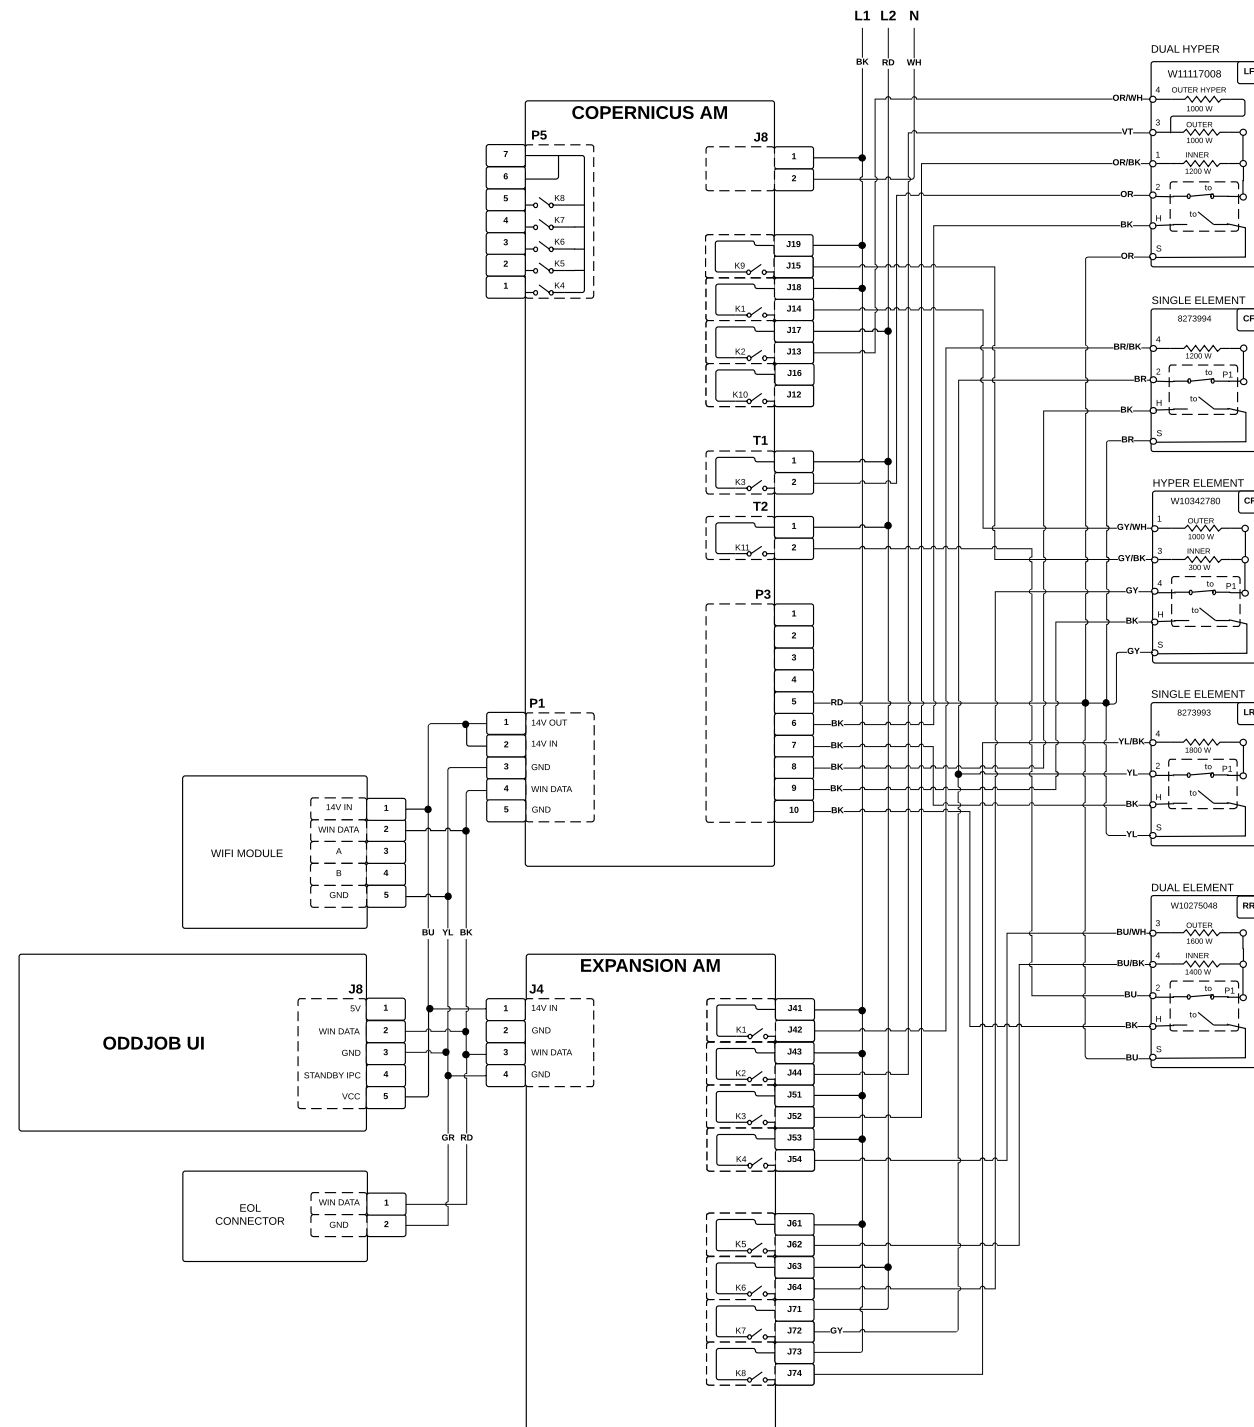

NOTE: This sheet contains important Technical Service Data.
 FOR SERVICE TECHNICIAN ONLY DO NOT REMOVE OR DESTROY
 REMARQUE : Cette fiche contient des données techniques importantes.
 À L'USAGE DU TECHNICIEN DE RÉPARATION UNIQUEMENT NE PAS ENLEVER NI DÉTRUIRE

FOR SERVICE TECHNICIAN'S USE ONLY À L'USAGE DU TECHNICIEN DE RÉPARATION UNIQUEMENT

Wiring Diagram/Schéma de câblage

Do Not Remove Or Destroy/Ne pas enlever ou détruire

Cooktop Wiring Diagram

Schéma de câblage de la table de cuisson

LEGEND

Connection	No Connection	Circuitry Enclosed Within	Terminals	Single Switch	Resistor or Element	Indicator Light	Thermo Fuse

LÉGENDE

Connexion	Pas de connexion	Circuit fonctionnel à l'intérieur	Broches du composant	Contacteur simple	Résistance ou élément	Témoins lumineux	Fusible thermique

Diagrama de cableado de la cubierta

LEGEND

Conexión	No hay conexión	Circuito cerrado	Terminales	Interruptor simple	Resistor o Elemento	Luz indicadora	Fusible térmico