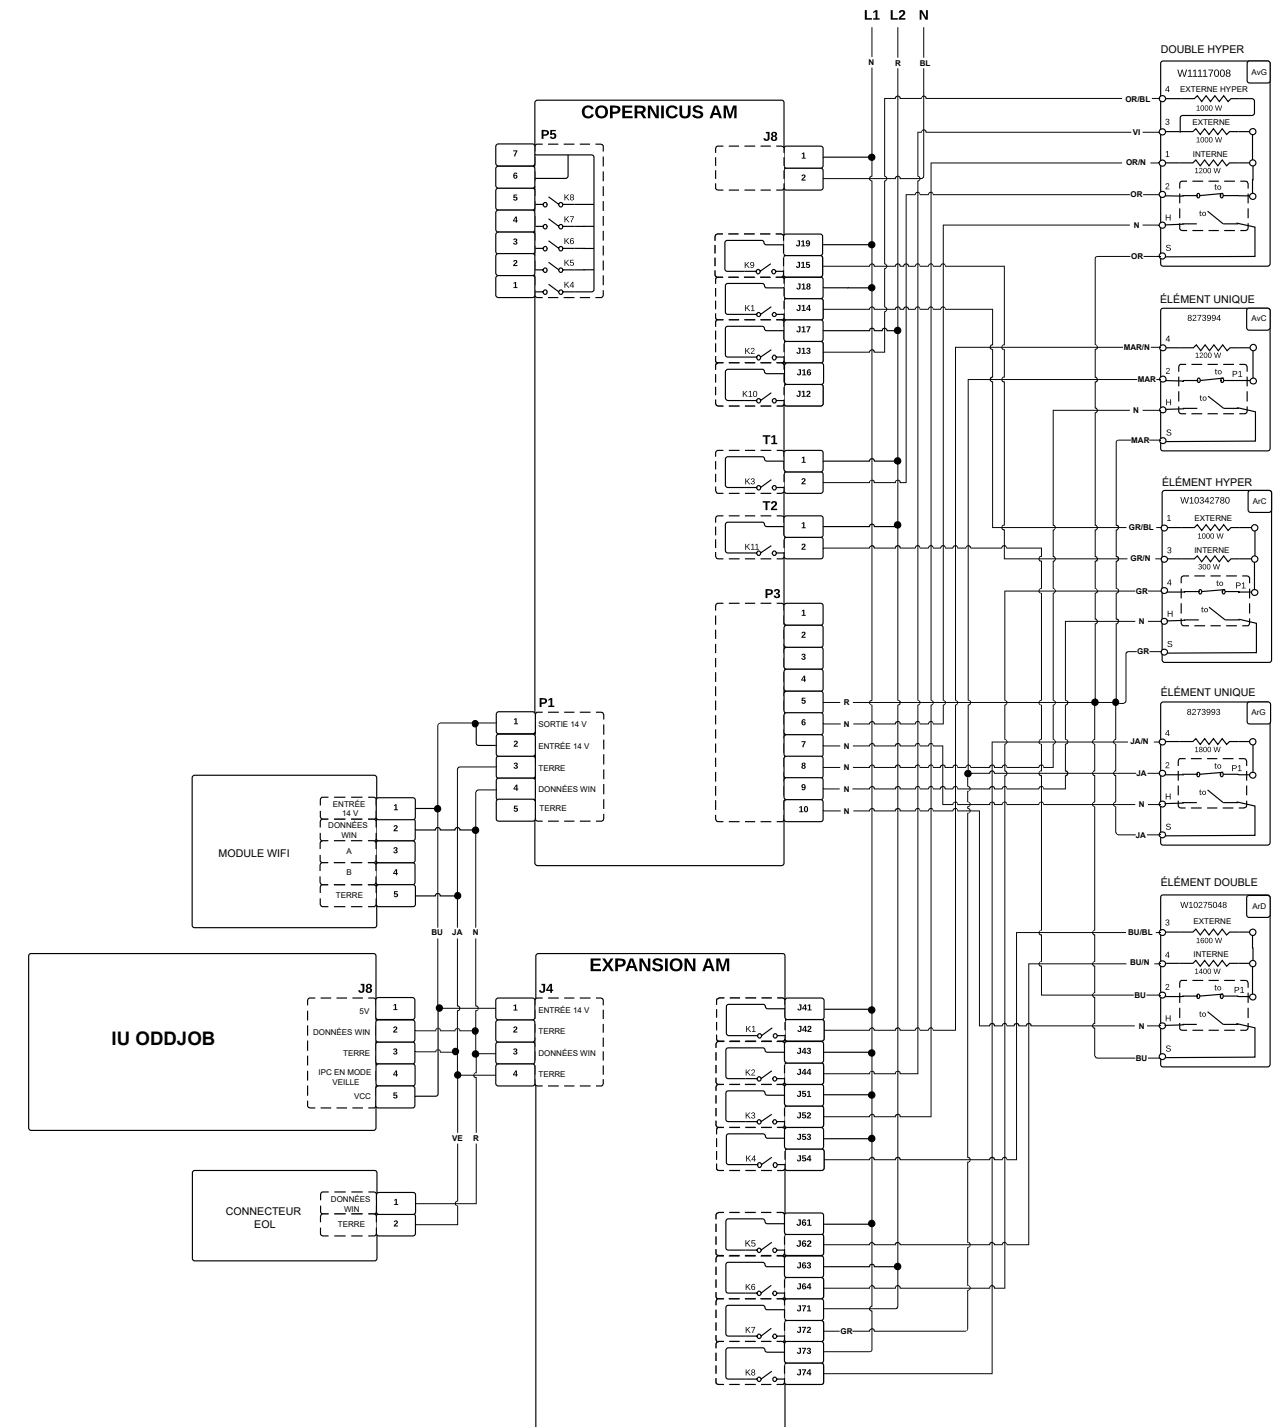

NOTE: This sheet contains important Technical Service Data.
 FOR SERVICE TECHNICIAN ONLY DO NOT REMOVE OR DESTROY
 REMARQUE : Cette fiche contient des données techniques importantes.
 À L'USAGE DU TECHNICIEN DE RÉPARATION UNIQUEMENT NE PAS ENLEVER NI DÉTRUIRE

FOR SERVICE TECHNICIAN'S USE ONLY À L'USAGE DU TECHNICIEN DE RÉPARATION UNIQUEMENT

Wiring Diagram/Schéma de câblage

Do Not Remove Or Destroy/Ne pas enlever ou détruire

Cooktop Wiring Diagram

Schéma de câblage de la table de cuisson

LEGEND

Connection	No Connection	Circuitry Enclosed Within	Terminals	Single Switch	Resistor or Element	Indicator Light	Thermo Fuse

LÉGENDE

Connexion	Pas de connexion	Circuit fonctionnel à l'intérieur	Broches du composant	Contacteur simple	Résistance ou élément	Témoins lumineux	Fusible thermique

Diagrama de cableado de la cubierta

LEGEND

Conexión	No hay conexión	Circuito cerrado	Terminales	Interruptor simple	Resistor o Elemento	Luz indicadora	Fusible térmico