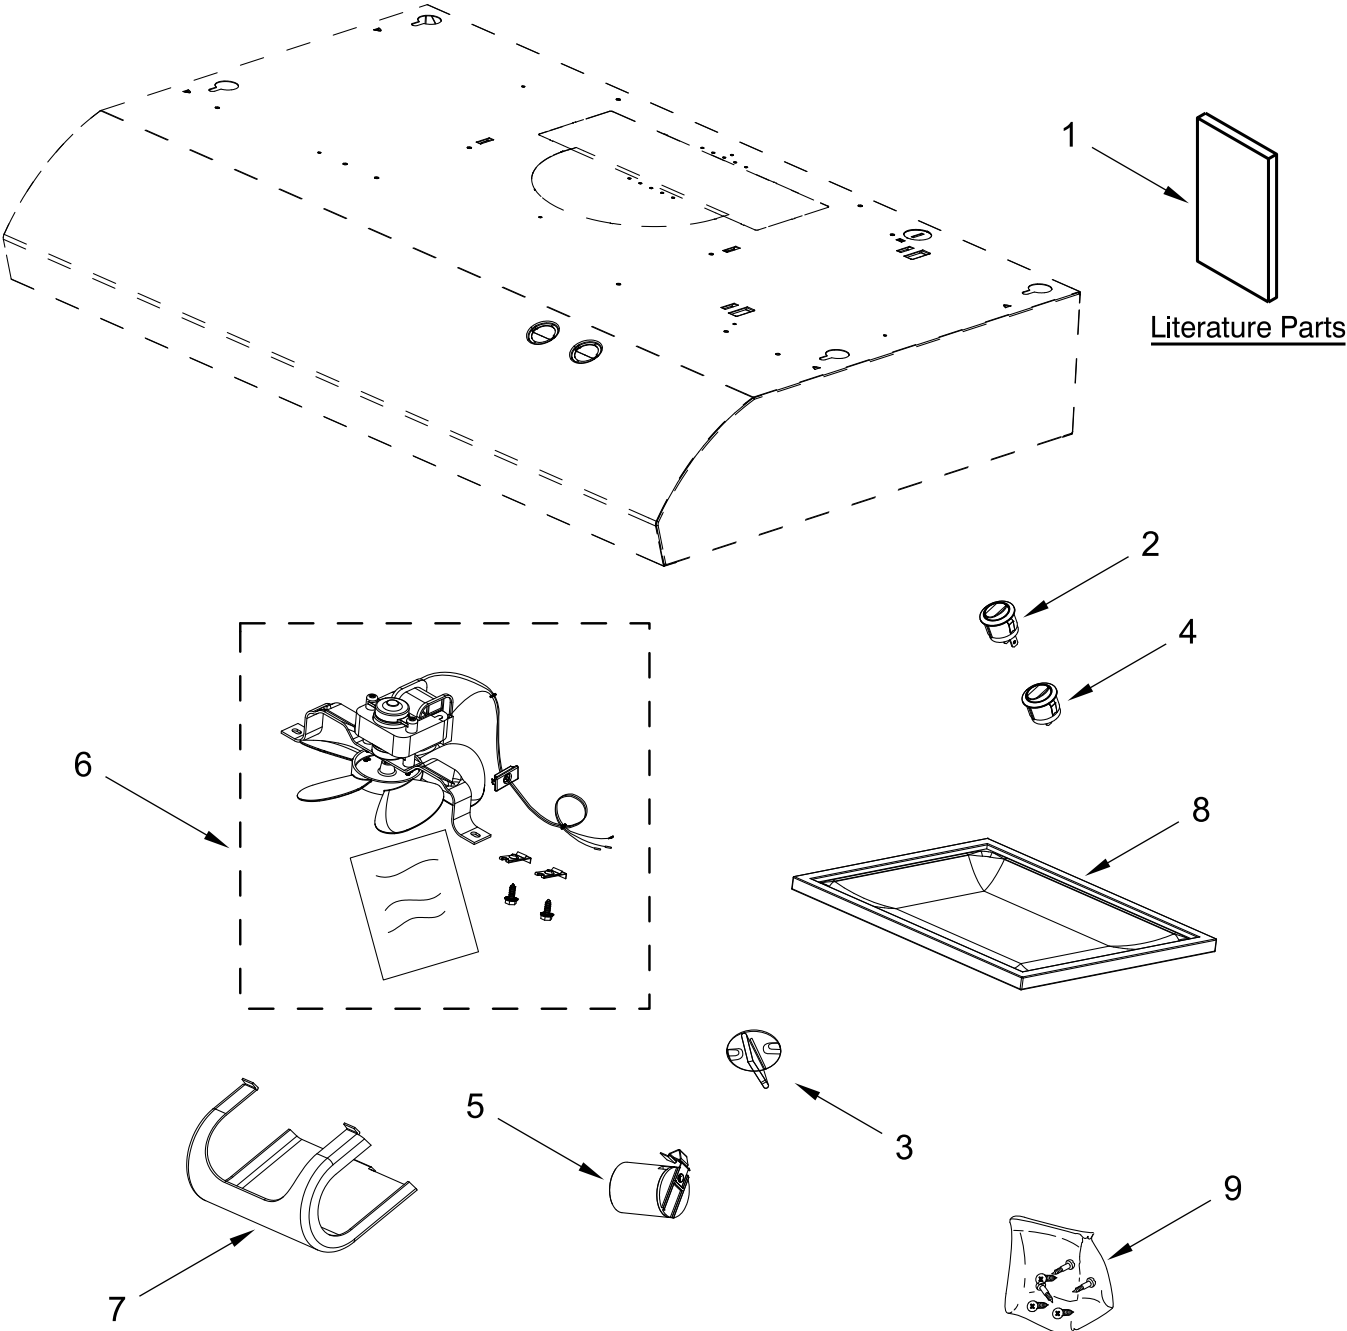

## **30" AND 36" UNDERCABINET VENT HOODS**

# HOOD PARTS

# HOOD PARTS

<u>Illus.</u> <u>No.</u>	<u>Part No.</u>	<u>Description</u>
1	W10646402	Use and Care Guide
2		Switch, Light
	W10394523	White
	W10394520	Black
	W10372593	Biscuit
3	W10386347	Latch, Filter

<u>Illus.</u> <u>No.</u>	<u>Part No.</u>	<u>Description</u>
4		Switch, Fan
	W10394557	White
	W10394521	Black
	W10372597	Biscuit
5	W10910124	Socket, Bulb
6	W10372598	Assembly, Fan Motor